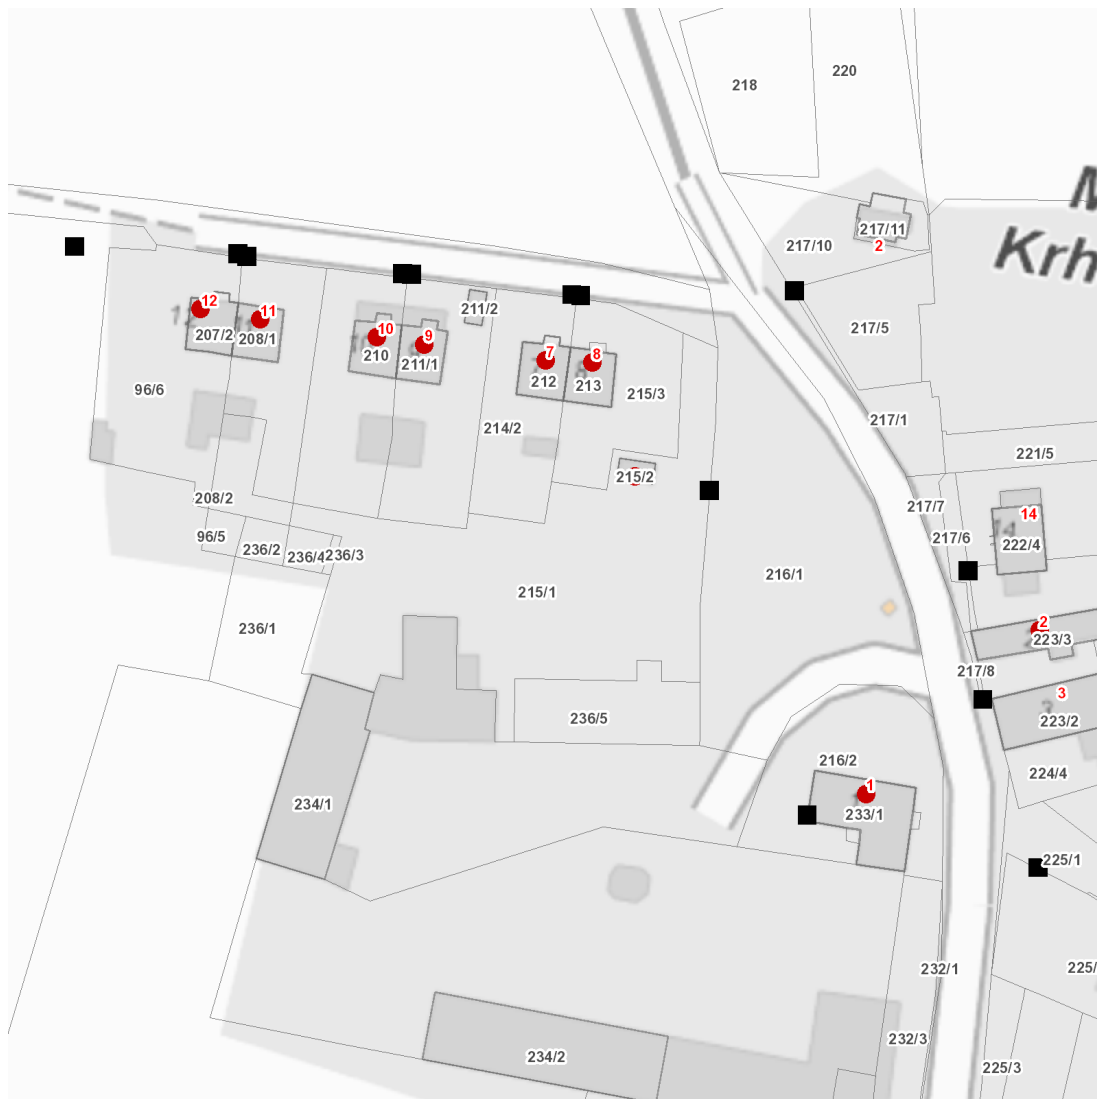

dne **6. 12. 2024** od **7:30** do **15:00** hodin

Plánovaná odstávka zahrnuje tyto lokality:**Chbany (okres Chomutov)**část obce **Malé Krhovice**

č. p. 1, 2, 7-12

kat. území **Poláky (kód 725048): parcelní č. 215/2****UPOZORNĚNÍ**

dne **6. 12. 2024** od **7:30** do **15:00** hodin

Orientační mapový podklad odstávkou dotčených lokalit

VYSVĚTLIVKY

- – adresy dotčené odstávkou elektřiny
- – místa připojení k elektrické síti dotčená odstávkou