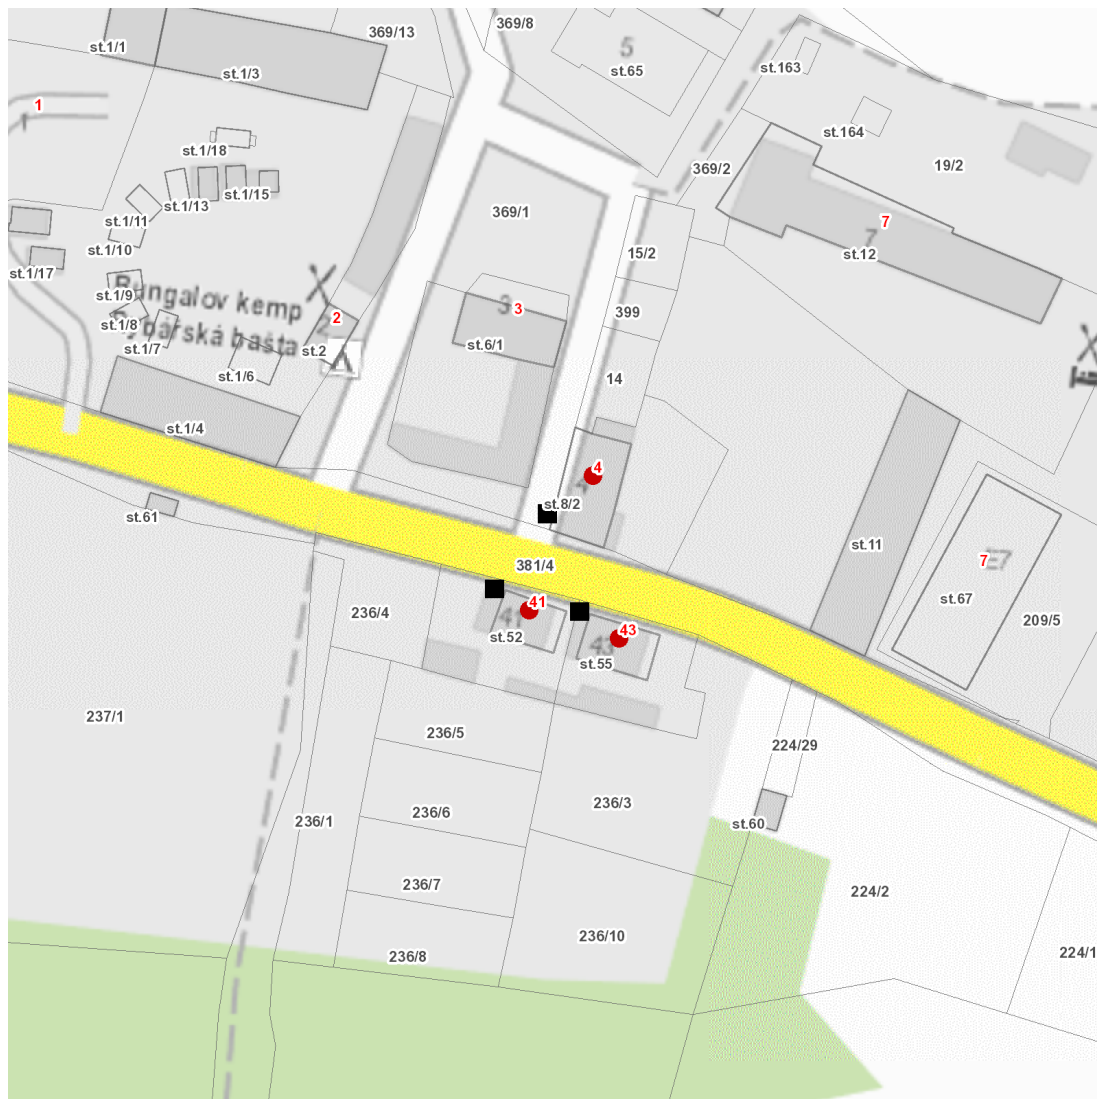

dne **14. 11. 2025** od **7:30** do **15:30** hodin

Plánovaná odstávka zahrnuje tyto lokality:**Chbany (okres Chomutov)**část obce **Vikletice**

č. p. 4, 41, 43

UPOZORNĚNÍ

Dotčené zařízení distribuční soustavy je nutné i v době odstávky považovat za zařízení pod napětím, a proto vás žádáme o dodržení všech zásad bezpečnosti a provedení opatření potřebných k zamezení případných škod na zdraví a majetku. | Provozovatelé výroben elektřiny jsou povinni zajistit přerušeni dodávky elektřiny z výroby do vypnutého úseku distribuční soustavy.

dne 14. 11. 2025 od 7:30 do 15:30 hodin**Orientační mapový podklad odstávkou dotčených lokalit****VYSVĚTLIVKY**

- – adresy dotčené odstávkou elektřiny
- – místa připojení k elektrické síti dotčená odstávkou

INFORMACE ZASLÁNA

IDDS: m2abuťp (Obec Chbany)